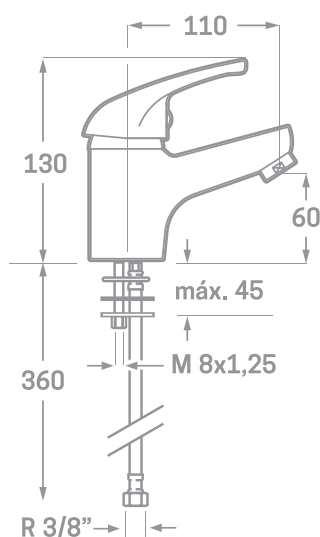

SERIE ENKEL / CARTUCHO CERÁMICO 40MM.

MONOMANDO DE LAVABO

Ref. **757801**

EAN 8435136700623

12 uds.

EMPAQUETADO EN CAJA INDIVIDUAL
A TODO COLOR.

INFORMACIÓN TÉCNICA

- Acabado cromado.
- Cartucho cerámico 40 mm.
- Conexiones Flexitub con certificado AENOR M10x1-H3/8" x 350 mm.
- Atomizador de latón M24/100.
- Tornillos de fijación de acero inoxidable AISI 301.